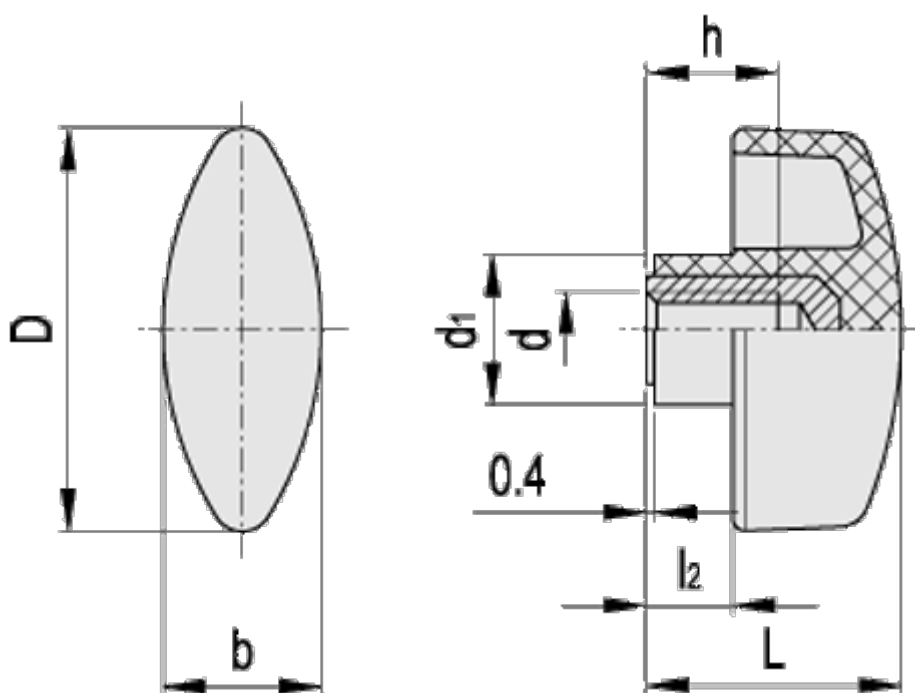

Varenummer: 2302008741  
Beskrivelse: E+G Vingemøtrik  
CTL.476/40 B-M8

## Mål

b	= 15.5
D	= 40
d1	= 14.0
Gevind	= M8
h	= 15
L	= 24.5
l2	= 7.5